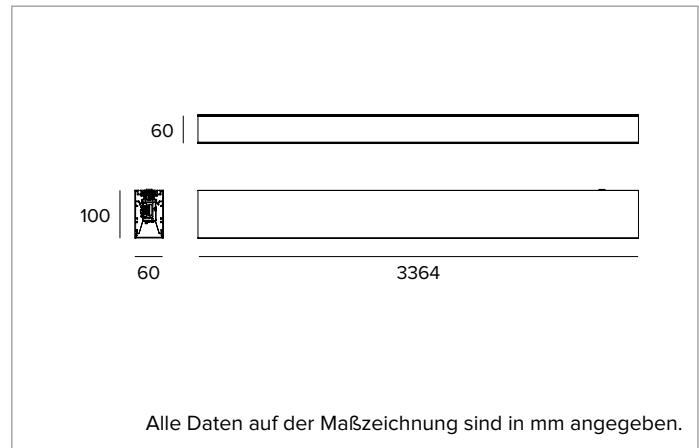

1T5747DA90 | LOGICO System - Decken/Pendelleuchte - Lichtbandmodul

Lineare LED-Leuchte für Deckenanbau- oder Pendelmontage

	3000K	H(m)	D(m)	Emax(lx)
	Ra90		106°	
Fixture Power	136W	1	2.66	2486
Source Flux	14380lm	2	5.33	622
Fixture Flux	9767lm	3	7.99	276
Efficacy	72lm/W	4	10.65	155
TS1468	Imax=173cd/klm	Imax	2486cd	5
			13.32	99